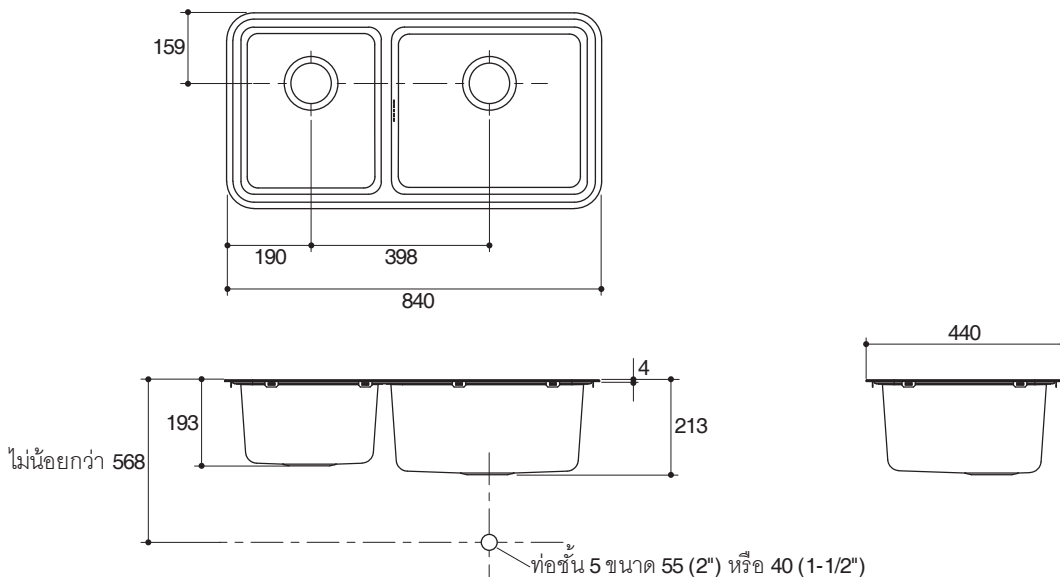

รุ่นผลิตภัณฑ์

รุ่น	ชื่อผลิตภัณฑ์	สี/วัสดุเคลือบผิว
K-3664X-F	อ่างล้างจานสแตนเลส หนึ่งหลุมครึ่ง รุ่นโปรล็อก	NA: สีตามวัสดุ
อุปกรณ์แนะนำ		
K-15609X-4	ก๊อกลบอ่างล้างจาน รุ่นอีเลท	CP: สีโครมเงา

ขนาดระยะแสดงค่าโดยประมาณ
หน่วย: มม.

ภาพแสดงผลิตภัณฑ์