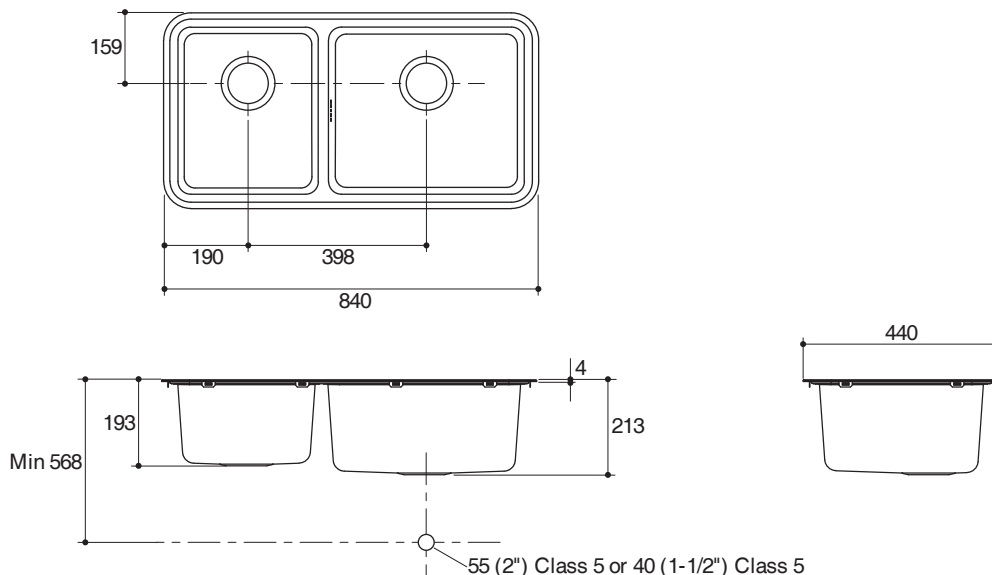

Specified Model

Model	Description	Color/Finished
K-3664X-F	Prologue stainless steel sink	NA: None Applicable
Recommended Accessories		
K-15609X-4	Elate kitchen faucet	CP: Polished Chrome

Dimensions are approximate.
Unit: mm

Product Diagram